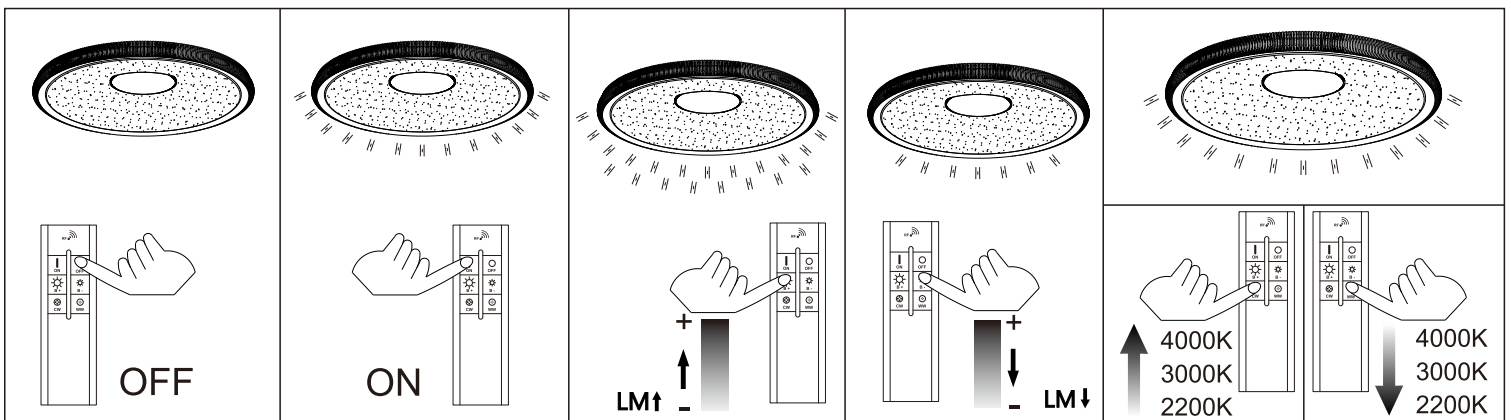

## 48334-40

Reset remote control

ON

2~3S

ON

GLOBO Handels GmbH  
 Gewerbestrasse 3  
 A-9184 Sankt Peter