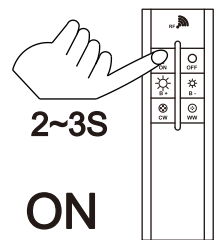

## 48334-40

Reset remote control

ON

2~3S

ON

GLOBO Handels GmbH  
 Gewerbestrasse 3  
 A-9184 Sankt Peter