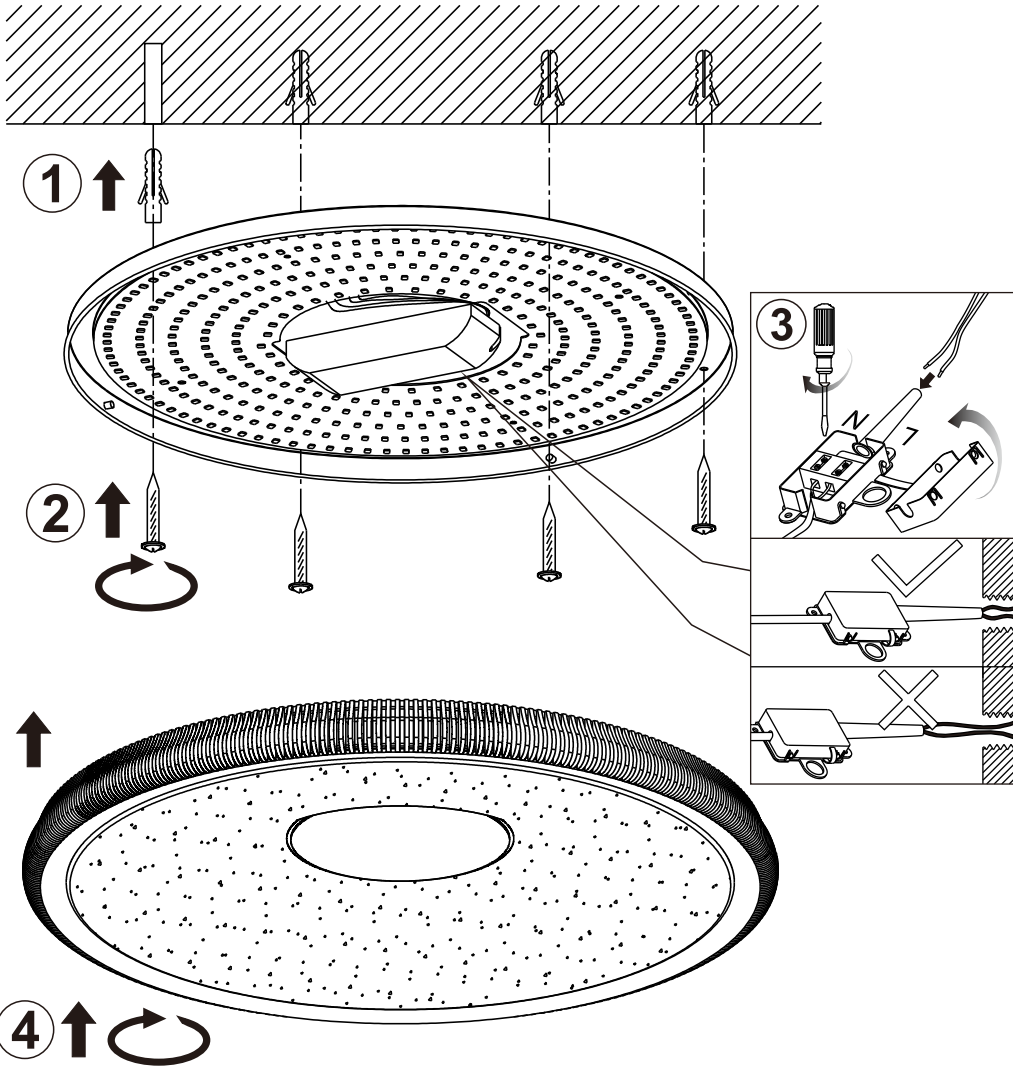

**B**

## 48334-40

Reset remote control

ON

2~3S

ON

GLOBO Handels GmbH  
 Gewerbestrasse 3  
 A-9184 Sankt Peter